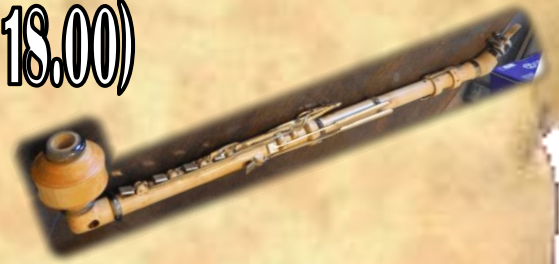

Gli strumenti di Bani

*Esposizione di fiati classici e
tradizionali di varie epoche
costruiti dal maestro*

Ettore Losini

**Da Venerdì 25 Luglio (inaugurazione ore 18.00)
a Sabato 9 Agosto**

**presso Museo della Città di Bobbio
(ex refettorio - Abbazia di S. Colombano)**