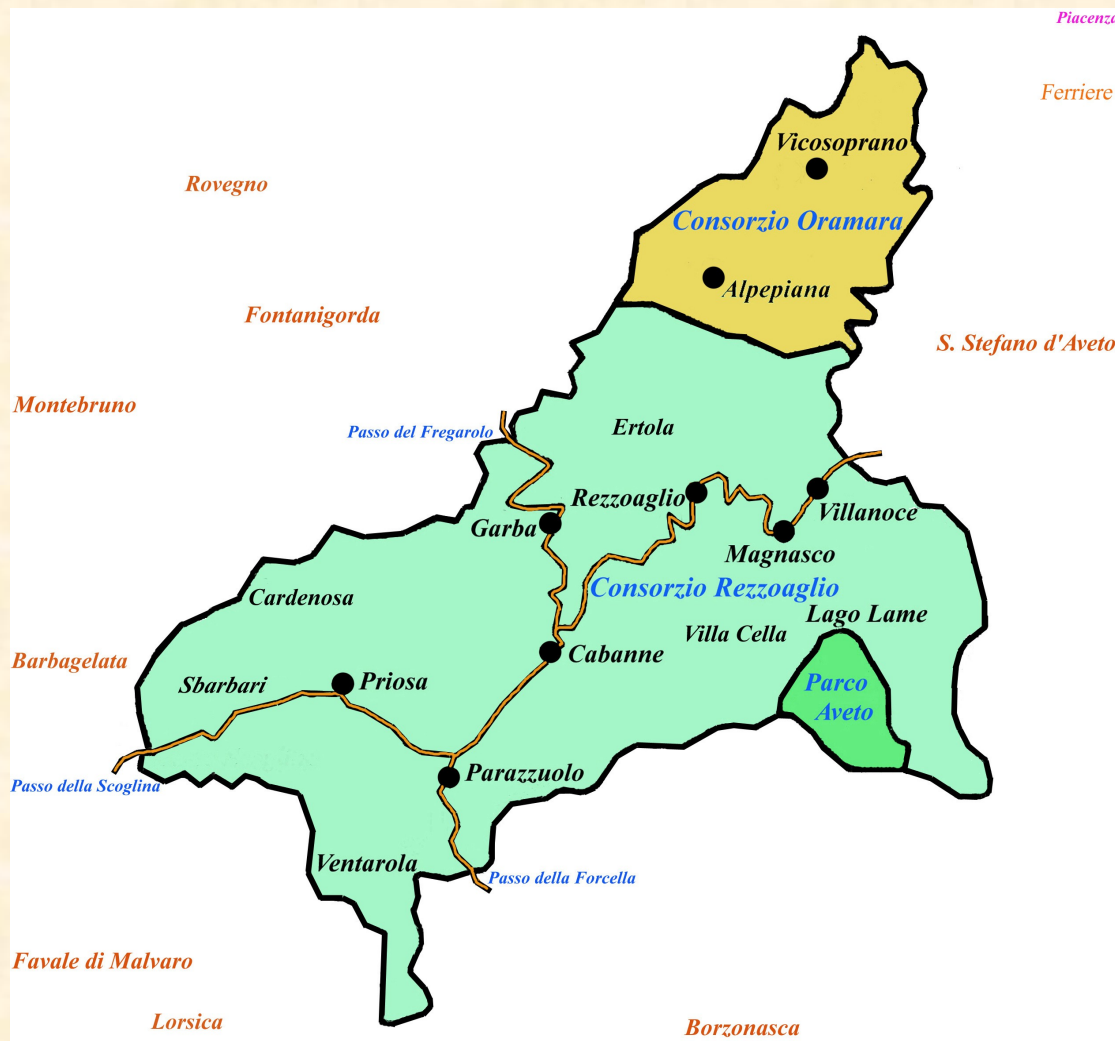

CONSORZIO PER LA DISCIPLINA E LA REGOLAMENTAZIONE DELLA RACCOLTA DEI FUNGHI E DEI FRUTTI SILVESTRI

VIA ROMA, 20 - 16048 - REZZOAGLIO (GE)

Comprensorio del **Consorzio dei Funghi di Rezzoaglio**

Il Consorzio dei funghi di Rezzoaglio
è chiuso ai non soci
il **MARTEDÌ** e il **VENERDÌ**